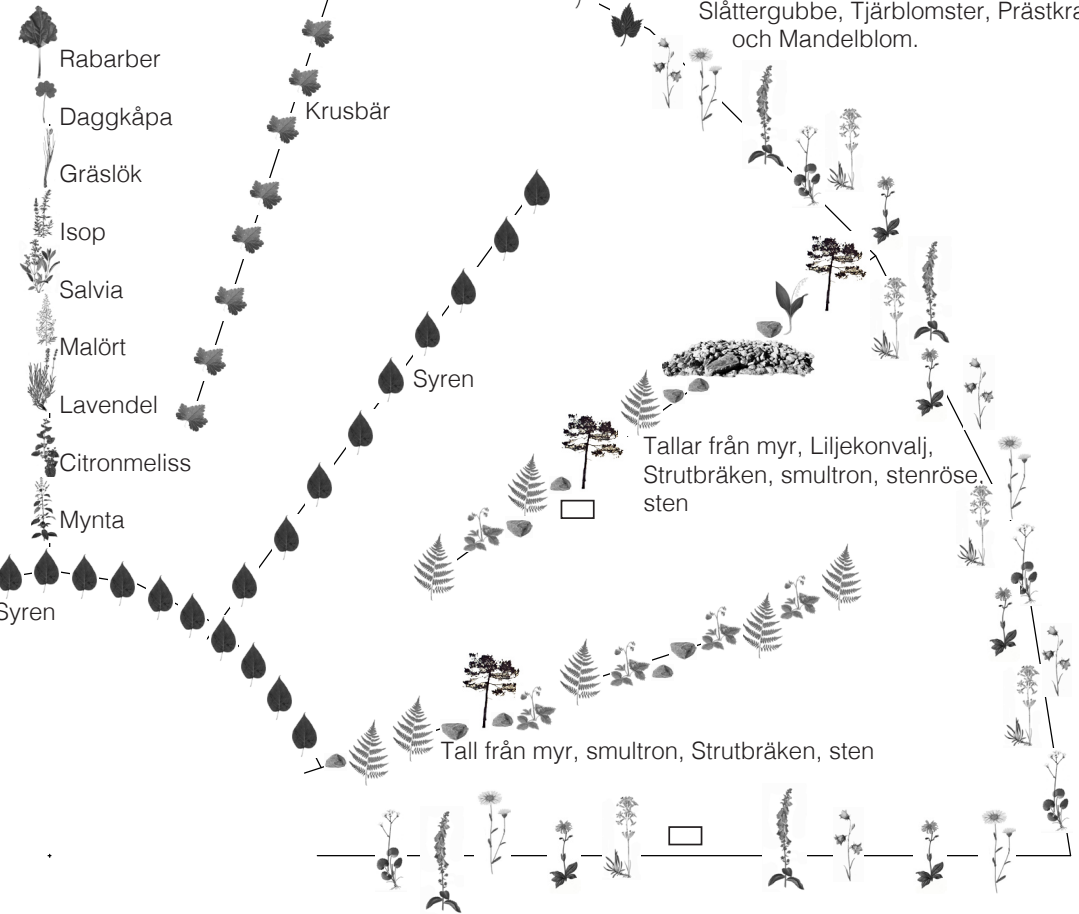

# Grubbs system

Ringsberg / Kistineberg, Växjö,  
Caroline Mårtensson, 2015.

## Folkskoleseminariet / Bryggeriet

Humle på störrar, höjd ca 3m.

### Cellfängelset

Replika av cellfängelsets plank/promenadgångar,  
höjd 2,20m på vilket det klättrar murgröna.

### Småländska landskapet

Smålandsgårdsgård, höjd 1,20m respektive  
störrar ca 2 m med ängsblommor längs med  
båda sidor: Stor blåklocka, Fingerblomma,  
Slättergubbe, Tjärblomster, Prästkrage  
och Mandelblom.