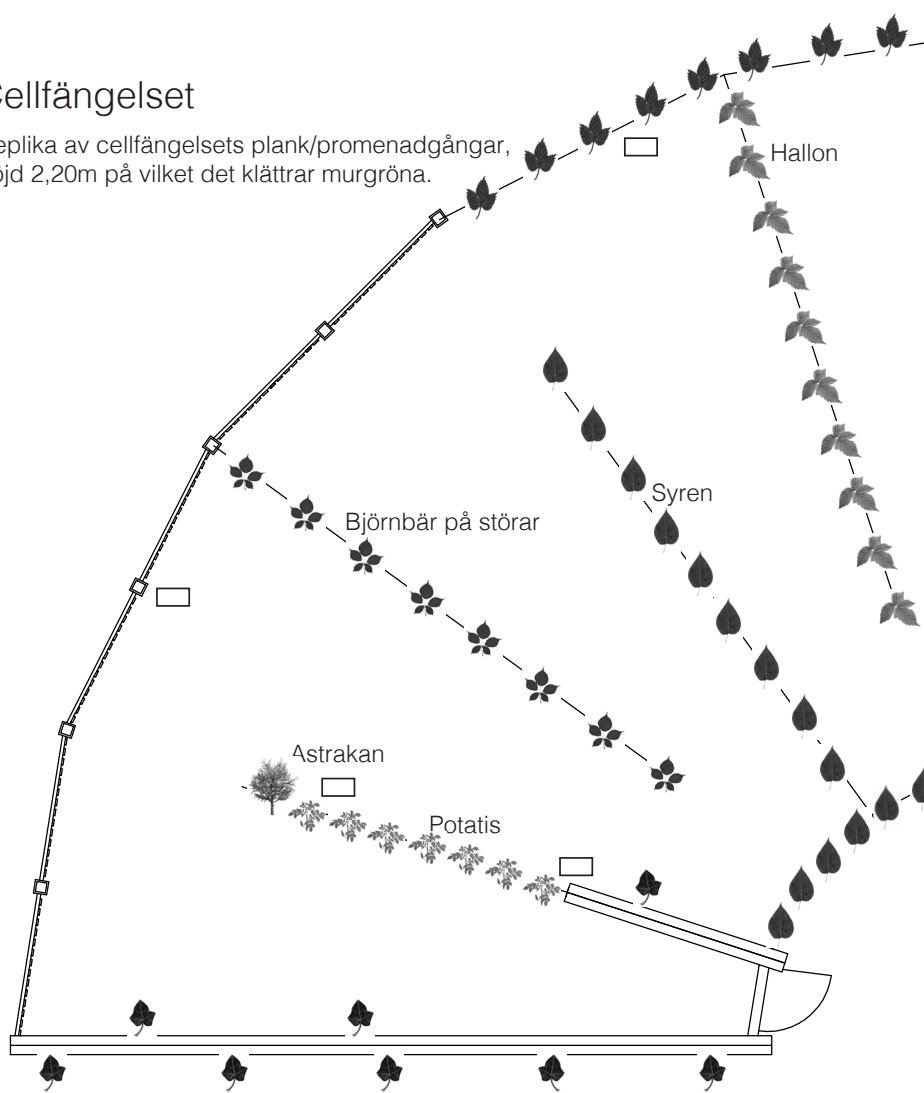

# Grubbs system

Ringsberg / Kistineberg, Växjö,  
Caroline Mårtensson, 2015.

## Folkskoleseminariet / Bryggeriet

Humle på störrar, höjd ca 3m.

### Cellfängelset

Replika av cellfängelsets plank/promenadgångar,  
höjd 2,20m på vilket det klättrar murgröna.

### Småländska landskapet

Smålandsgårdsgård, höjd 1,20m respektive  
störrar ca 2 m med ängsblommor längs med  
båda sidor: Stor blåklocka, Fingerblomma,  
Slättergubbe, Tjärblomster, Prästkrage  
och Mandelblom.